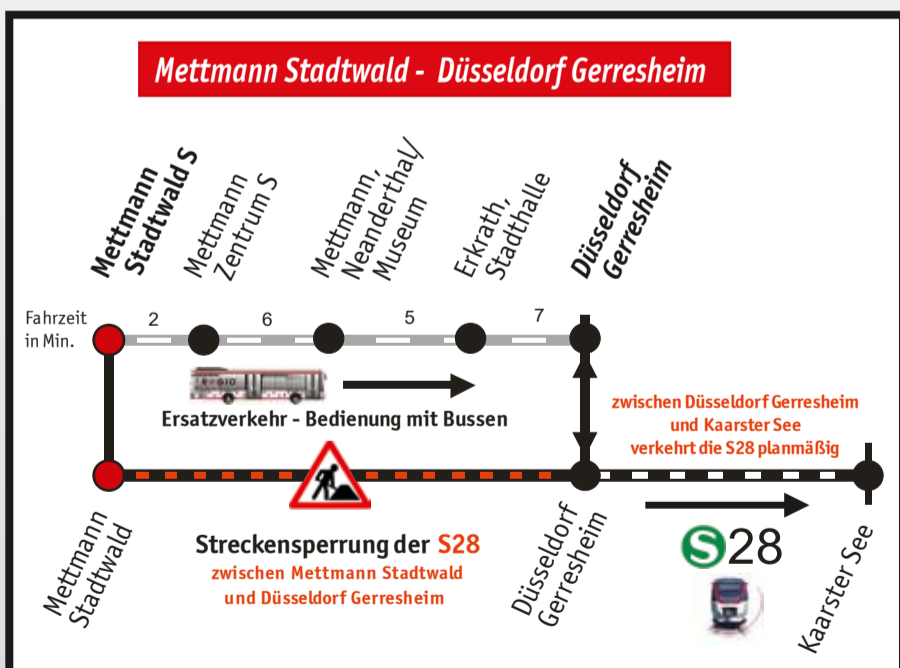

Telefon 02104 305-400
www.regio-bahn.de

Schlaue Nummer Bus & Bahn 01806 50 40 30
(Festnetz 20 Cent/ Anruf, Mobil max. 60 Cent/ Anruf)

REGIOBAHN
FAHRBETRIEB

...mehr als eine Bahn