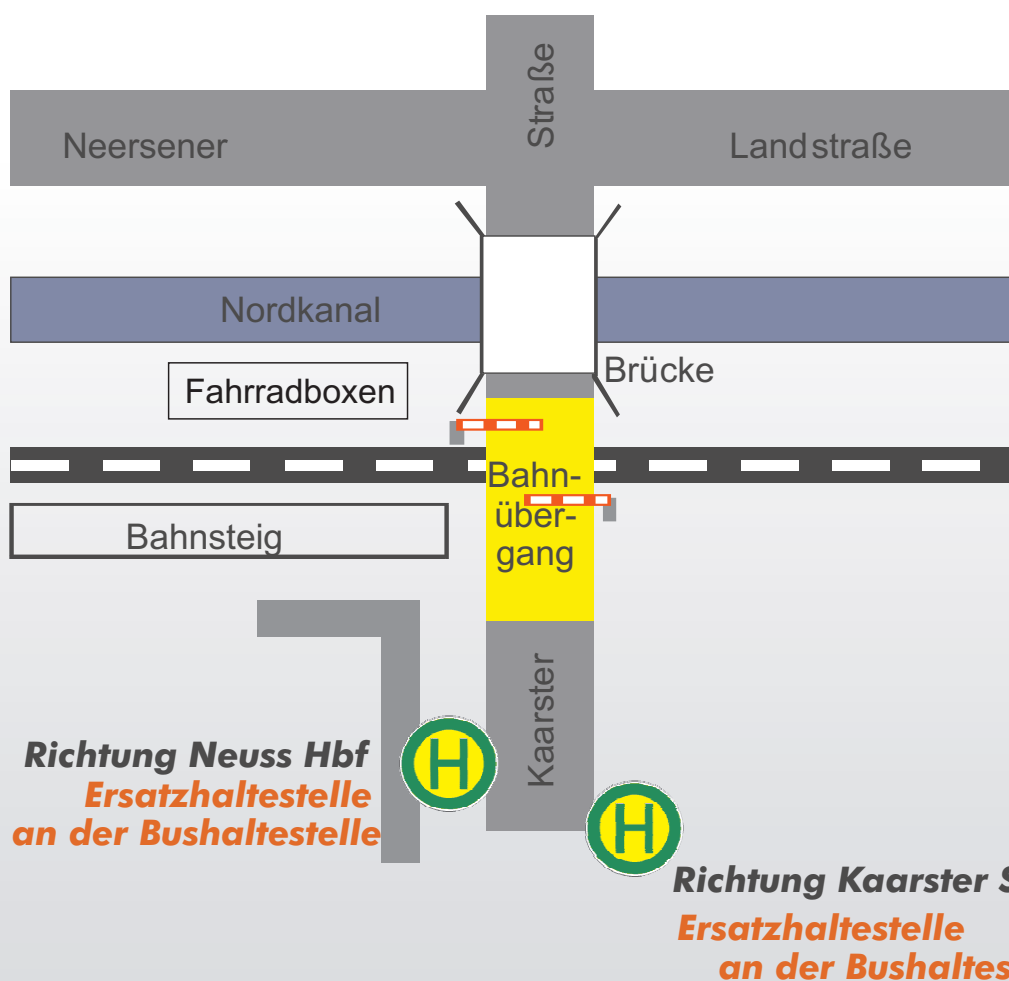

SCHIENENERSATZVERKEHR

S28 KAARSTER SEE - NEUSS HBF

Wegbeschreibung zu der Ersatzhaltestelle

Kaarster Bahnhof

Die Ersatzhaltestellen befinden sich an der
Kaarster Straße an den bestehenden Bushaltestellen
(in ca. 100 Metern Entfernung vom Bahnsteig)

Telefon 02104 305-400
www.regio-bahn.de

Schlaue Nummer Bus & Bahn 01803 50 40 30
(0,09 €/Min. aus dem Festnetz · Mobil: max. 0,42 €/Min)

REGIOBAHN
FAHRBETRIEB

...mehr als eine Bahn