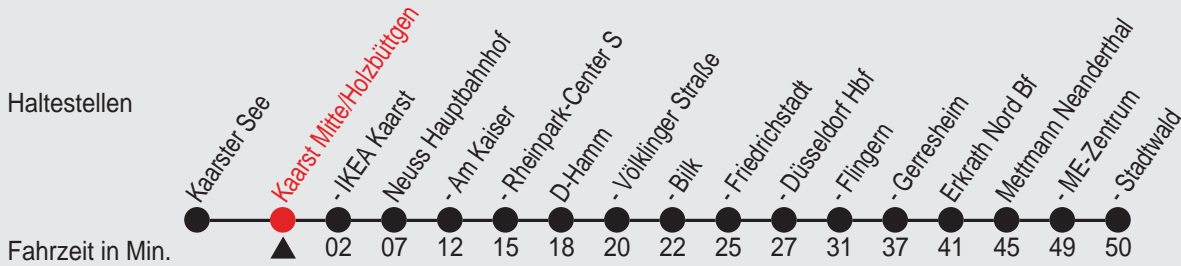

# Fahrplan

Gültig ab 15.12.2013

Alle Angaben ohne Gewähr

20624/ Mitte/Holzbüttgen 98S28P.w13 H

### Richtung: Mettmann Stadtwald

Am 24. und 31.12. Verkehr wie samstags

Uhr montags - freitags	
0	08
1	
2	
3	
4	
5	08 28 48
6	08 28 48
7	08 28 48
8	08 28 48
9	08 28 48
10	08 28 48
11	08 28 48
12	08 28 48
13	08 28 48
14	08 28 48
15	08 28 48
16	08 28 48
17	08 28 48
18	08 28 48
19	08 28 48
20	08 38
21	08 38
22	08 38
23	08 38 <sup>A</sup>

Uhr samstags	
0	08
1	08 <sup>A</sup>
2	08 <sup>A</sup>
3	
4	
5	38
6	08 38
7	08 38
8	08 38
9	08 38
10	08 38
11	08 38
12	08 38
13	08 38
14	08 38
15	08 38
16	08 38
17	08 38
18	08 38
19	08 38
20	08 38
21	08 38
22	08 38
23	08 38 <sup>A</sup>

Uhr sonn- und feiertags	
0	08
1	08 <sup>A</sup>
2	08 <sup>A</sup>
3	
4	
5	
6	
7	
8	08 38
9	08 38
10	08 38
11	08 38
12	08 38
13	08 38
14	08 38
15	08 38
16	08 38
17	08 38
18	08 38
19	08 38
20	08 38
21	08 38
22	08 38
23	08