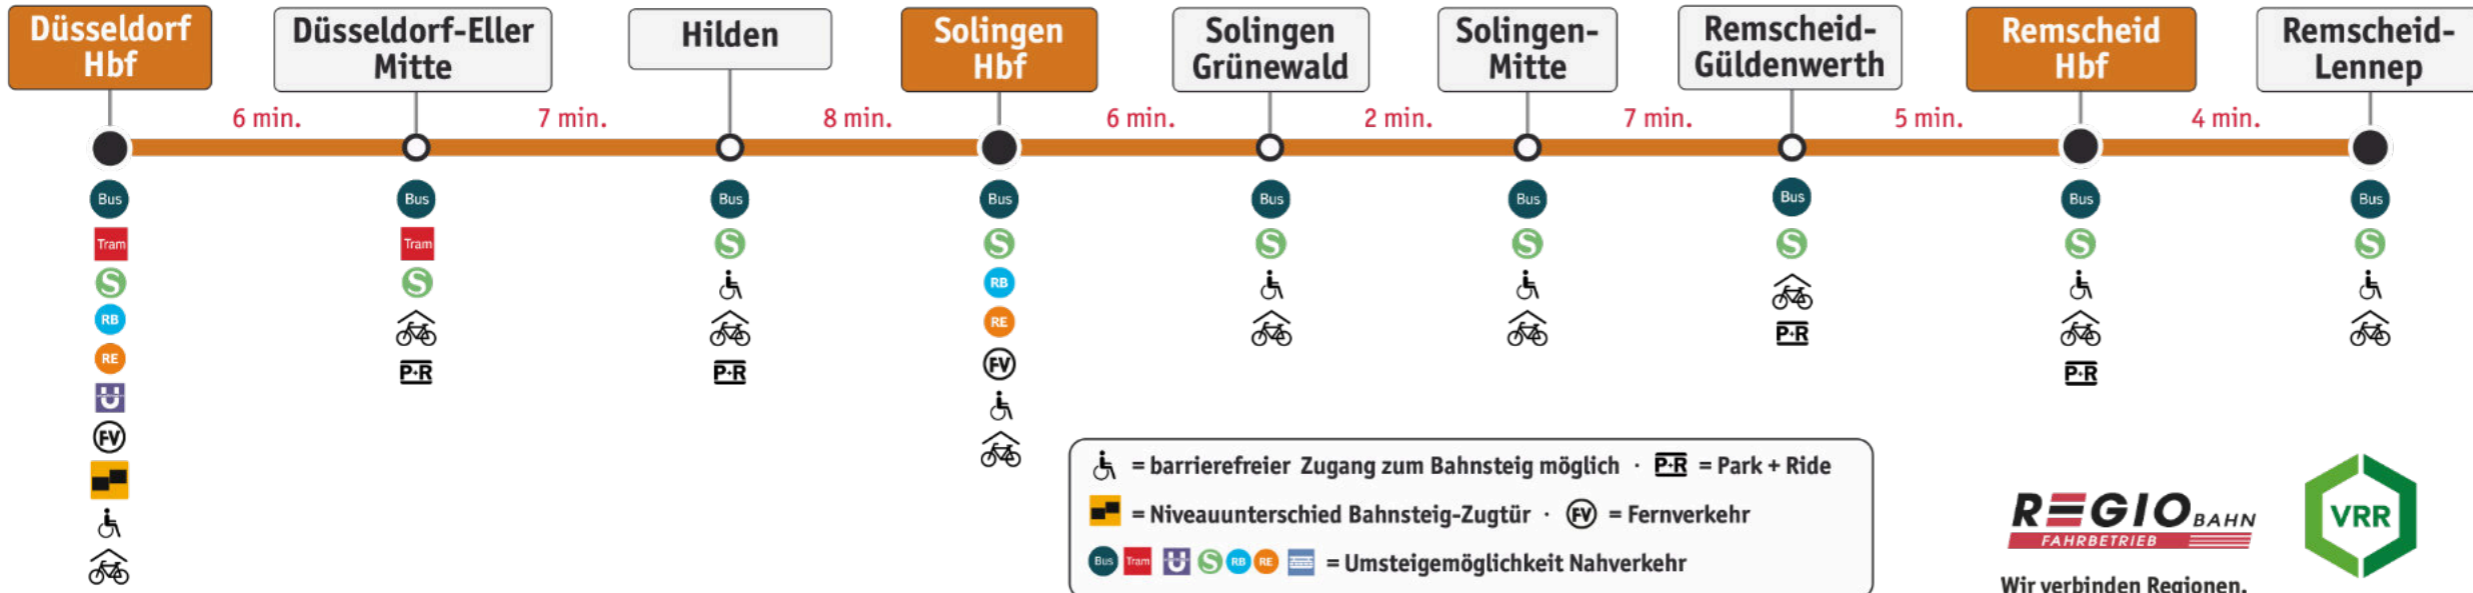

Alle Angaben ohne Gewähr

Alle Züge mit Fahrradbeförderung (in Abhängigkeit von den Platzverhältnissen im Fahrzeug). Es gelten die aktuellen Beförderungsbedingungen und Tarifbestimmungen des Verkehrsverbundes Rhein-Ruhr (VRR).

Am 24.12. (Heiligabend) und 31.12. (Silvester) verkehren die Züge wie samstags.

Baumaßnahmen

Bei dem vorliegenden Fahrplan handelt es sich um den Jahresfahrplan der Regiobahn RE 47.

Änderungen aufgrund von Baustellen finden Sie auf unserer Website unter www.regio-bahn.de sowie unter www.zuginfo.nrw

Düsseldorf • Hilden • Solingen • Remscheid

= barrierefreier Zugang zum Bahnsteig möglich · = Park + Ride
 = Niveauunterschied Bahnsteig-Zugtür · = Fernverkehr
 = Umsteigemöglichkeit Nahverkehr

Fundsachen