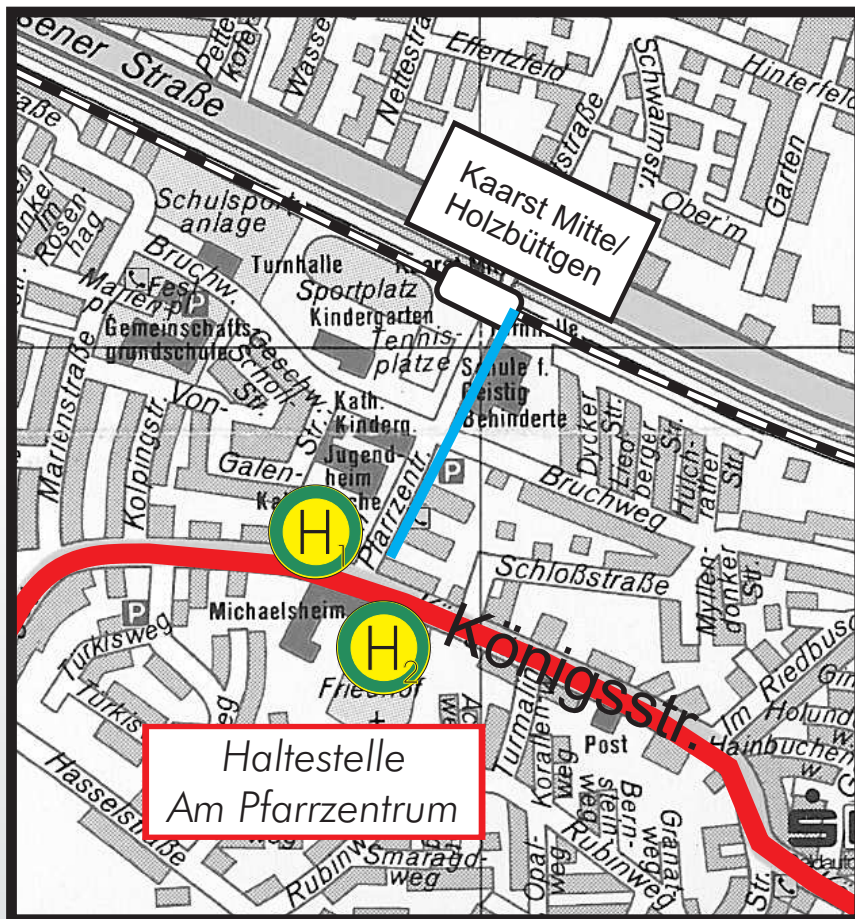

SCHIENENERSATZVERKEHR

S28 KAARSTER SEE - NEUSS HBF

Wegbeschreibung zu der Ersatzhaltestelle

Kaarst Mitte/ Holzbüttgen

— Fußweg von ca. 5 Minuten

Fahrtrichtung Kaarster See

Fahrtrichtung Neuss Hbf

Telefon 02104 305-400
www.regio-bahn.de

Schlaue Nummer Bus & Bahn 01803 50 40 30
(0,09 €/Min. aus dem Festnetz · Mobil: max. 0,42 €/Min)

REGIOBAHN
FAHRBETRIEB

...mehr als eine Bahn