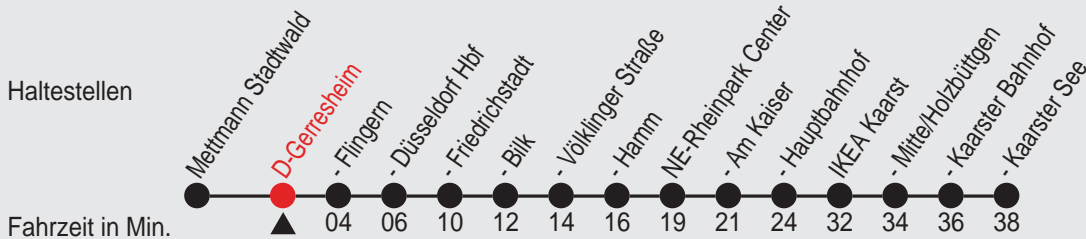

Fahrplan

Gültig ab 15.12.2013

Alle Angaben ohne Gewähr

18217/90g Gerresheim 98S28P.w13 R

S28

Richtung: **Kaarster See**

Am 24. und 31.12. Verkehr wie samstags

Uhr montags - freitags

0	18
1	
2	
3	
4	38 ^B 58
5	18 38 58
6	18 38 58
7	18 38 58
8	18 38 58
9	18 38 58
10	18 38 58
11	18 38 58
12	18 38 58
13	18 38 58
14	18 38 58
15	18 38 58
16	18 38 58
17	18 38 58
18	18 38 58
19	18 48
20	18 48
21	18 48
22	18 48
23	18 48 ^A

Uhr samstags

0	18
1	18 ^A
2	18 ^A
3	
4	
5	48
6	18 48
7	18 48
8	18 48
9	18 48
10	18 48
11	18 48
12	18 48
13	18 48
14	18 48
15	18 48
16	18 48
17	18 48
18	18 48
19	18 48
20	18 48
21	18 48
22	18 48
23	18 48 ^A

A=nur Nächte auf Samstag, Sonntag und Feiertag

B=bis Düsseldorf Hbf