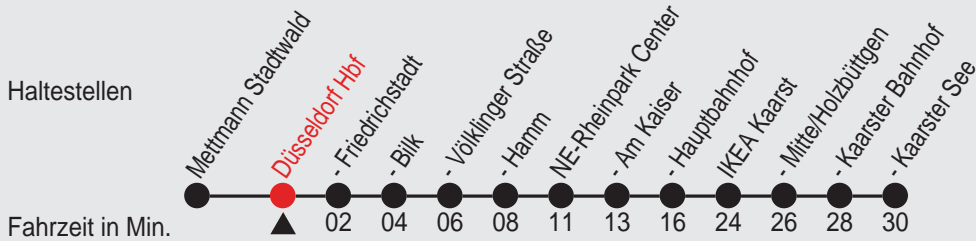

Fahrplan

Gültig ab 15.12.2013

Alle Angaben ohne Gewähr

18235/S Düsseldorf Hbf 98S28P.w13 R

S28

Richtung: **Kaarster See**

Am 24. und 31.12. Verkehr wie samstags

Uhr	montags - freitags		
0	26		
1			
2			
3			
4			
5	06	26	46
6	06	26	46
7	06	26	46
8	06	26	46
9	06	26	46
10	06	26	46
11	06	26	46
12	06	26	46
13	06	26	46
14	06	26	46
15	06	26	46
16	06	26	46
17	06	26	46
18	06	26	46
19	06	26	56
20	26	56	
21	26	56	
22	26	56	
23	26	56 ^A	

Uhr	samstags		
0	26		
1	26 ^A		
2	26 ^A		
3			
4			
5	56		
6	26	56	
7	26	56	
8	26	56	
9	26	56	
10	26	56	
11	26	56	
12	26	56	
13	26	56	
14	26	56	
15	26	56	
16	26	56	
17	26	56	
18	26	56	
19	26	56	
20	26	56	
21	26	56	
22	26	56	
23	26	56 ^A	