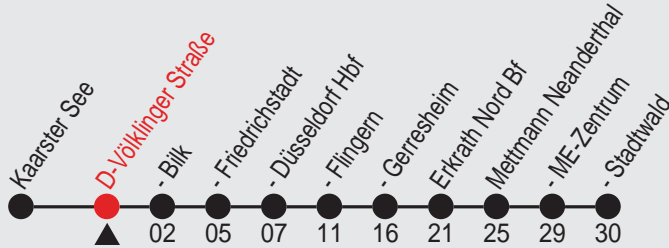

# Fahrplan

Gültig ab 15.12.2013

Alle Angaben ohne Gewähr

18115/ Völklinger Straße 98S28P.w13 H

### Richtung: Mettmann Stadtwald

Am 24. und 31.12. Verkehr wie samstags

Haltestellen

Fahrzeit in Min.

Uhr	montags - freitags		
0	28		
1			
2			
3			
4			
5	28	48	
6	08	28	48
7	08	28	48
8	08	28	48
9	08	28	48
10	08	28	48
11	08	28	48
12	08	28	48
13	08	28	48
14	08	28	48
15	08	28	48
16	08	28	48
17	08	28	48
18	08	28	48
19	08	28	58
20	08	28	58
21	28	58	
22	28	58	
23	28	58 <sup>A</sup>	

Uhr	samstags		
0	28		
1	28 <sup>A</sup>		
2	28 <sup>A</sup>		
3			
4			
5	58		
6	28	58	
7	28	58	
8	28	58	
9	28	58	
10	28	58	
11	28	58	
12	28	58	
13	28	58	
14	28	58	
15	28	58	
16	28	58	
17	28	58	
18	28	58	
19	28	58	
20	28	58	
21	28	58	
22	28	58	
23	28	58 <sup>A</sup>	