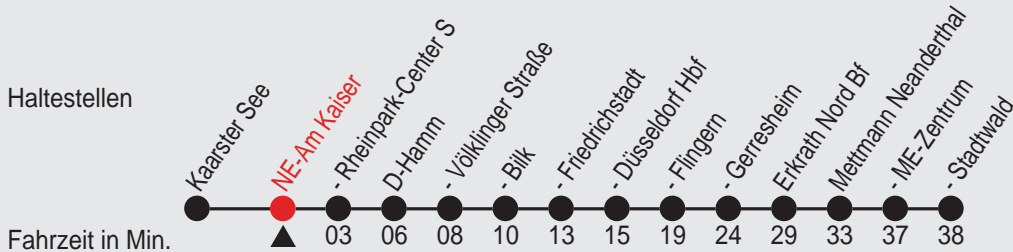

# Fahrplan

Gültig ab 15.12.2013

Alle Angaben ohne Gewähr

20390/1 Am Kaiser 98S28P.w13 H

### Richtung: Mettmann Stadtwald

Am 24. und 31.12. Verkehr wie samstags

Uhr	montags - freitags		
0	20		
1			
2			
3			
4			
5	20	40	
6	00	20	40
7	00	20	40
8	00	20	40
9	00	20	40
10	00	20	40
11	00	20	40
12	00	20	40
13	00	20	40
14	00	20	40
15	00	20	40
16	00	20	40
17	00	20	40
18	00	20	40
19	00	20	50
20	00	20	50
21	20	50	
22	20	50	
23	20	50 <sup>A</sup>	