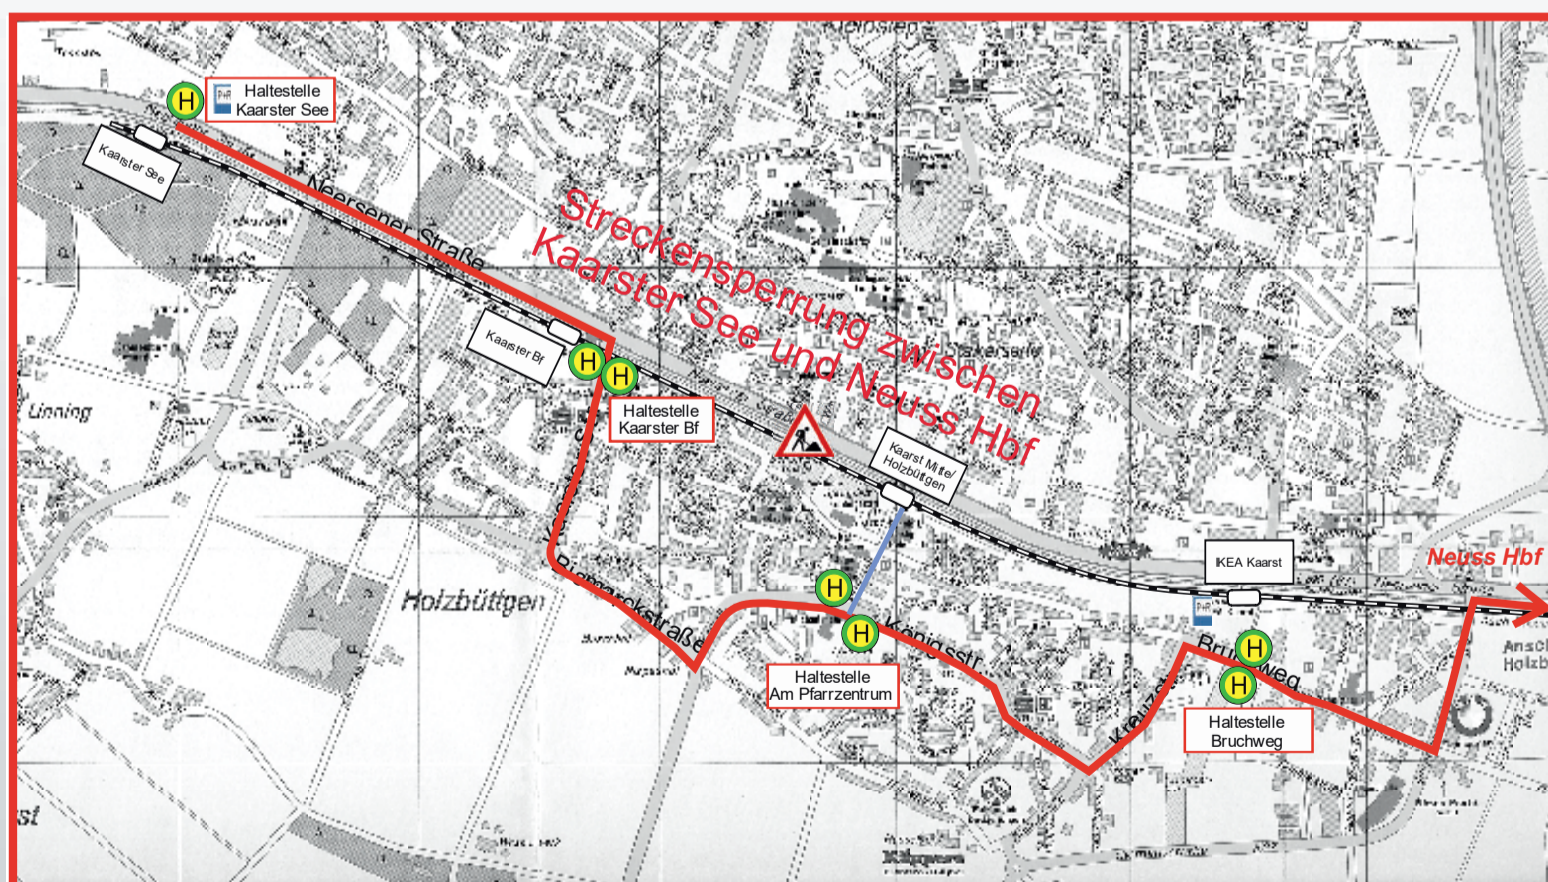

SCHIENENERSATZVERKEHR

S28 KAARSTER SEE - NEUSS HBF

Sehr geehrte Kunden,
da die Regiobahn Infrastrukturarbeiten ausführen wird, übernehmen in der Zeit von

Donnerstag, 14.11.2019 (07:50 Uhr ab Kaarster See/ 08:12 Uhr ab Neuss Hbf)
bis **Samstag, 16.11.2019** (18:12 Uhr)

Busse den Betrieb zwischen Kaarster See und Neuss Hbf. Der Schienenersatzverkehr findet täglich nur von 07:50 Uhr bis 18:12 Uhr statt. Zwischen Neuss Hbf und Mettmann Stadtwald verkehren die Züge nach regulären Fahrplan von Betriebsanfang bis Betriebsende.

Der Umstieg zwischen Schienenersatzverkehr und der S 28 erfolgt an der Verkehrsstation Neuss Hbf. Folgende Haltepunkte der Regiobahn sind betroffen, dafür werden diese Ersatzhaltestellen bedient :

- Kaarster See - Haltestelle P+R-Platz
- Kaarster Bahnhof - Kaarster Bahnhof
- Kaarst Mitte/ Holzbüttgen - Am Pfarrzentrum
- IKEA Kaarst - Haltestelle Bruchweg
- Neuss Hbf - Ersatzhaltestelle Ausgang Theodor-Heuss-Platz/ Marienkirchplatz

Die Fahrtzeit von und nach Neuss Hbf verlängert sich um ca. 11 Minuten. Die Beförderung von Fahrrädern ist in den Bussen nur eingeschränkt möglich. Ab Samstag, den 16.11.2019 verkehrt die Regiobahn ab 18:34 Uhr ab Kaarster See auf dem kompletten Streckenabschnitt wieder planmäßig.