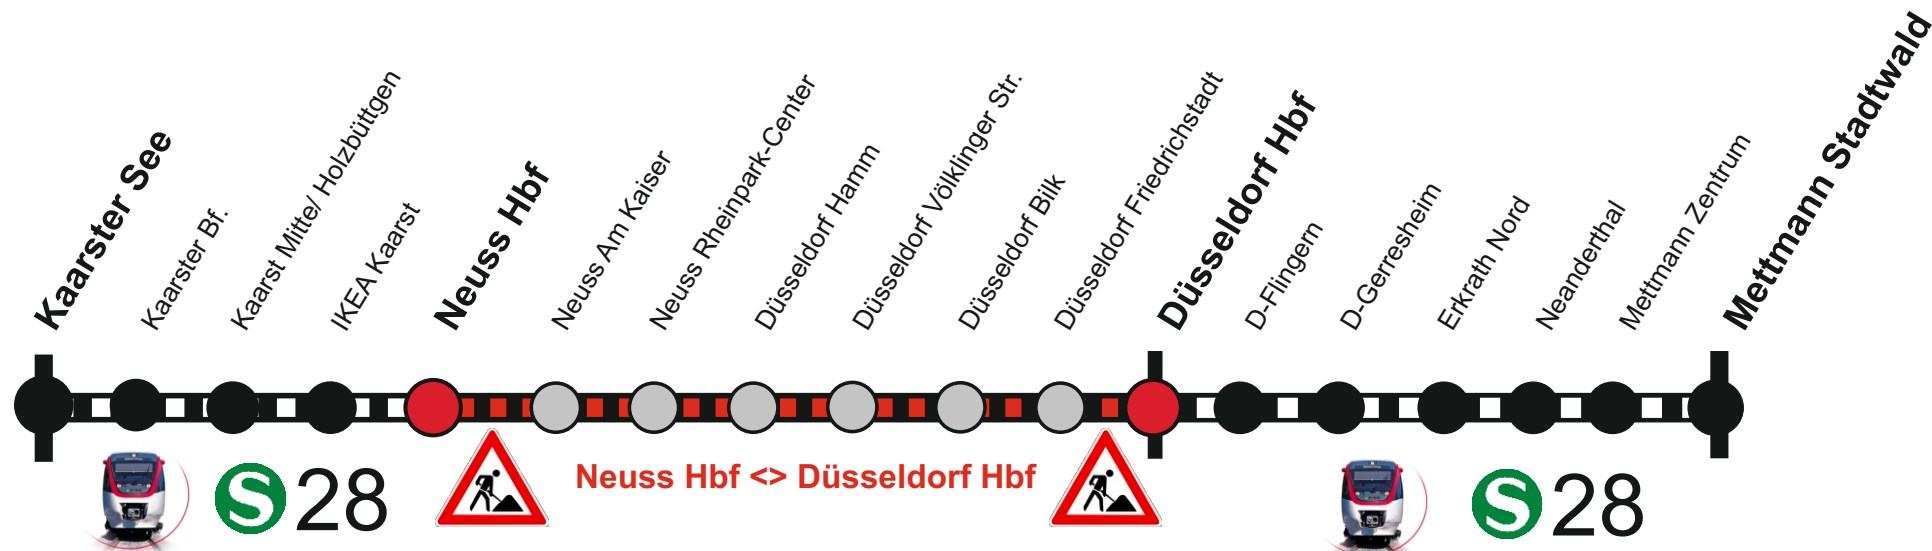

In der gesamten Bauzeit wird der Zugbetrieb der Regiobahn S28 starken Einschränkungen zwischen Düsseldorf Hbf und Neuss Hbf unterliegen. In der Zeit vom 15.12.2019 bis 18.04.2020 ergibt sich daher folgender Fahrplan:

montags bis freitags

Von Betriebsbeginn bis 22:30 Uhr können keine durchgängigen Fahrten von Kaarst nach Mettmann bzw. Mettmann nach Kaarst angeboten werden. Es werden zu dieser Zeit zwei voneinander getrennte Zugbetriebe zwischen Kaarster See und Neuss Hbf sowie Mettmann Stadtwald und Düsseldorf Hbf eingerichtet. Zum Erreichen der Zwischenstationen zwischen Neuss und Düsseldorf ist der Umstieg auf andere S-Bahn-Linien erforderlich. Nach 22.30 Uhr verkehren die Züge dann durchgängig über den kompletten Linienlauf von Mettmann nach Kaarst bzw. Gegenrichtung.

Ab 22:30 Uhr verkehren alle Züge dann durchgängig über den kompletten Linienlauf von Mettmann nach Kaarst bzw. Gegenrichtung.

Zwischen Düsseldorf Hbf und Neuss Hbf verkehren die Züge der S8 und S11, auf die umgestiegen werden kann, um die Zwischenhalte zu erreichen.